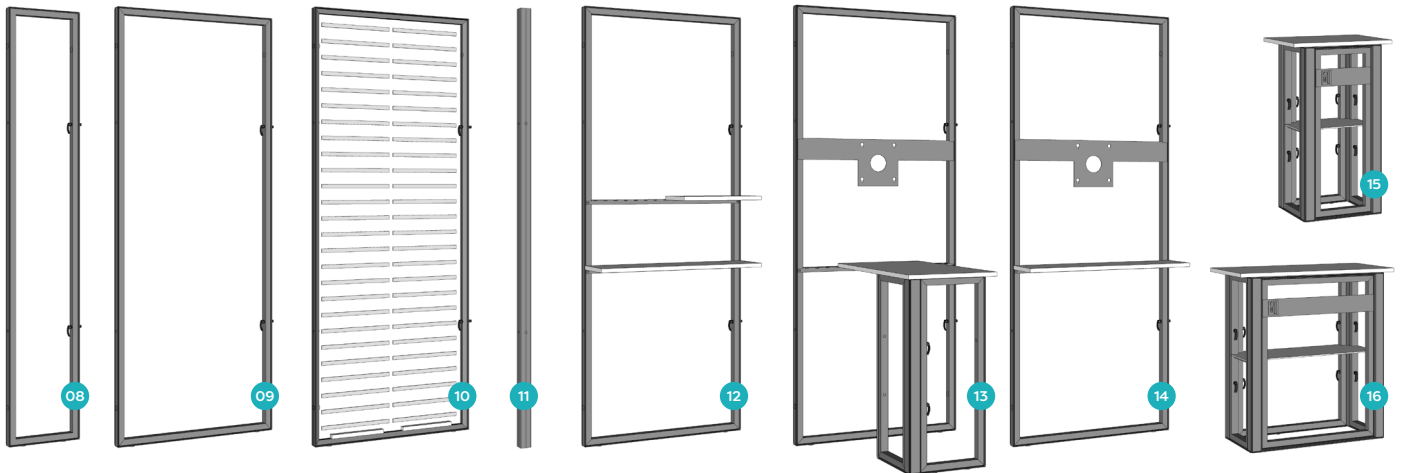

# Unbox me.

Ihr QuiXy in einem praktischen  
Transportkoffer. Größe: 2500  
x 710 x 1600 mm

The **smart** exhibition kit.

---

Der Aufbau  
Ihres Messe-  
standes sollte  
**einfach** sein.  
Also haben  
wir ihn einfach  
gemacht.

---

Spielen Sie mit **20**  
Modulen, um verschiedene  
Designs zu erstellen.

- 01 Kabinenmodul**  
558 x 1116 x 2480 mm  
Ref. Q01 04 0002 A
- 02 Kabinenmodul**  
558 x 558 x 2480 mm  
Ref. Q01 04 0001 A
- 03 Kabinenmodul**  
992 x 1116 x 2480 mm  
Ref. Q01 04 0003 A
- 04 Brückenmodul**  
992 x 2356 x 2480 mm  
Ref. Q01 03 0001 A
- 05 Leuchtrahmen-  
Brückenmodul**  
992 x 2356 x 2480 mm  
Ref. Q01 03 0002 A
- 06 Brückenmodul + TV**  
992 x 2356 x 2480 mm  
Ref. Q01 03 0003 A
- 07 Leuchtrahmen-  
Brückenmodul + TV**  
992 x 2356 x 2480 mm  
Ref. Q01 03 0004 A
- 08 Wandmodul**  
434 x 2480 mm  
Ref. Q01 06 0001 A
- 09 Wandmodul**  
992 x 2480 mm  
Ref. Q01 06 0002 A
- 10 Leuchtwandmodul**  
992 x 2480 mm  
Ref. Q01 06 0003 A
- 11 X-Corner Profil**  
2480 mm  
Ref. Q03 49 0001 A
- 12 Regalmodul**  
992 x 2480 mm  
Ref. Q01 01 0001 A
- 13 TV Modul + Theke**  
992 x 992 x 2480 mm  
Ref. Q01 02 0001 A
- 14 TV Modul + Regal**  
992 x 2480 mm  
Ref. Q01 02 0002 A
- 15 Thekenmodul (mit Tür)**  
620 x 496 x 992 mm  
Ref. Q01 05 0001 A
- 16 Thekenmodul (mit Tür)**  
992 x 496 x 992 mm  
Ref. Q01 05 0003 A
- 17 Thekenmodul (ohne Tür)**  
620 x 496 x 992 mm  
Ref. Q01 05 0002 A
- 18 Thekenmodul (ohne Tür)**  
992 x 496 x 992 mm  
Ref. Q01 05 0004 A
- 19 Theken-Zusatzmodul**  
992 x 496 x 992 mm  
Ref. Q01 05 0005 A
- 20 Leuchtschild**  
992 x 496 mm  
Ref. Q01 07 0002 A