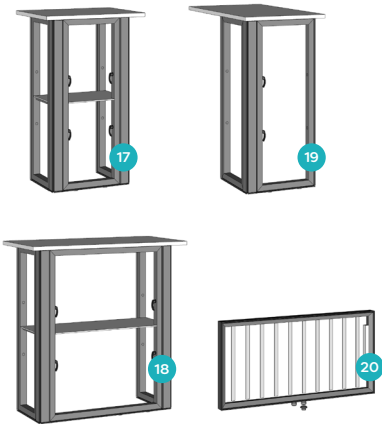

# Unbox me.

Ihr QuiXy in einem praktischen  
Transportkoffer. Größe: 2500  
x 710 x 1600 mm

The **smart** exhibition kit.

---

Der Aufbau  
Ihres Messe-  
standes sollte  
**einfach** sein.  
Also haben  
wir ihn einfach  
gemacht.

---

Spielen Sie mit **20**  
Modulen, um verschiedene  
Designs zu erstellen.

- 01 Kabinenmodul**  
558 x 1116 x 2480 mm  
Ref. Q01 04 0002 A
- 02 Kabinenmodul**  
558 x 558 x 2480 mm  
Ref. Q01 04 0001 A
- 03 Kabinenmodul**  
992 x 1116 x 2480 mm  
Ref. Q01 04 0003 A
- 04 Brückenmodul**  
992 x 2356 x 2480 mm  
Ref. Q01 03 0001 A
- 05 Leuchtrahmen-  
Brückenmodul**  
992 x 2356 x 2480 mm  
Ref. Q01 03 0002 A
- 06 Brückenmodul + TV**  
992 x 2356 x 2480 mm  
Ref. Q01 03 0003 A
- 07 Leuchtrahmen-  
Brückenmodul + TV**  
992 x 2356 x 2480 mm  
Ref. Q01 03 0004 A
- 08 Wandmodul**  
434 x 2480 mm  
Ref. Q01 06 0001 A
- 09 Wandmodul**  
992 x 2480 mm  
Ref. Q01 06 0002 A
- 10 Leuchtwandmodul**  
992 x 2480 mm  
Ref. Q01 06 0003 A
- 11 X-Corner Profil**  
2480 mm  
Ref. Q03 49 0001 A
- 12 Regalmodul**  
992 x 2480 mm  
Ref. Q01 01 0001 A
- 13 TV Modul + Theke**  
992 x 992 x 2480 mm  
Ref. Q01 02 0001 A
- 14 TV Modul + Regal**  
992 x 2480 mm  
Ref. Q01 02 0002 A
- 15 Thekenmodul (mit Tür)**  
620 x 496 x 992 mm  
Ref. Q01 05 0001 A
- 16 Thekenmodul (mit Tür)**  
992 x 496 x 992 mm  
Ref. Q01 05 0003 A
- 17 Thekenmodul (ohne Tür)**  
620 x 496 x 992 mm  
Ref. Q01 05 0002 A
- 18 Thekenmodul (ohne Tür)**  
992 x 496 x 992 mm  
Ref. Q01 05 0004 A
- 19 Theken-Zusatzmodul**  
992 x 496 x 992 mm  
Ref. Q01 05 0005 A
- 20 Leuchtschild**  
992 x 496 mm  
Ref. Q01 07 0002 A