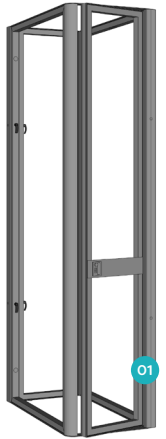

# Unbox me.

Ihr QuiXy in einem praktischen  
Transportkoffer. Größe: 2500  
x 710 x 1600 mm

The **smart** exhibition kit.

---

Der Aufbau  
Ihres Messe-  
standes sollte  
**einfach** sein.  
Also haben  
wir ihn einfach  
gemacht.

---

Spielen Sie mit **20**  
Modulen, um verschiedene  
Designs zu erstellen.

- 01 Kabinenmodul**  
558 x 1116 x 2480 mm  
Ref. Q01 04 0002 A
- 02 Kabinenmodul**  
558 x 558 x 2480 mm  
Ref. Q01 04 0001 A
- 03 Kabinenmodul**  
992 x 1116 x 2480 mm  
Ref. Q01 04 0003 A
- 04 Brückenmodul**  
992 x 2356 x 2480 mm  
Ref. Q01 03 0001 A
- 05 Leuchtrahmen-  
Brückenmodul**  
992 x 2356 x 2480 mm  
Ref. Q01 03 0002 A
- 06 Brückenmodul + TV**  
992 x 2356 x 2480 mm  
Ref. Q01 03 0003 A
- 07 Leuchtrahmen-  
Brückenmodul + TV**  
992 x 2356 x 2480 mm  
Ref. Q01 03 0004 A
- 08 Wandmodul**  
434 x 2480 mm  
Ref. Q01 06 0001 A
- 09 Wandmodul**  
992 x 2480 mm  
Ref. Q01 06 0002 A
- 10 Leuchtwandmodul**  
992 x 2480 mm  
Ref. Q01 06 0003 A
- 11 X-Corner Profil**  
2480 mm  
Ref. Q03 49 0001 A
- 12 Regalmodul**  
992 x 2480 mm  
Ref. Q01 01 0001 A
- 13 TV Modul + Theke**  
992 x 992 x 2480 mm  
Ref. Q01 02 0001 A
- 14 TV Modul + Regal**  
992 x 2480 mm  
Ref. Q01 02 0002 A
- 15 Thekenmodul (mit Tür)**  
620 x 496 x 992 mm  
Ref. Q01 05 0001 A
- 16 Thekenmodul (mit Tür)**  
992 x 496 x 992 mm  
Ref. Q01 05 0003 A
- 17 Thekenmodul (ohne Tür)**  
620 x 496 x 992 mm  
Ref. Q01 05 0002 A
- 18 Thekenmodul (ohne Tür)**  
992 x 496 x 992 mm  
Ref. Q01 05 0004 A
- 19 Theken-Zusatzmodul**  
992 x 496 x 992 mm  
Ref. Q01 05 0005 A
- 20 Leuchtschild**  
992 x 496 mm  
Ref. Q01 07 0002 A