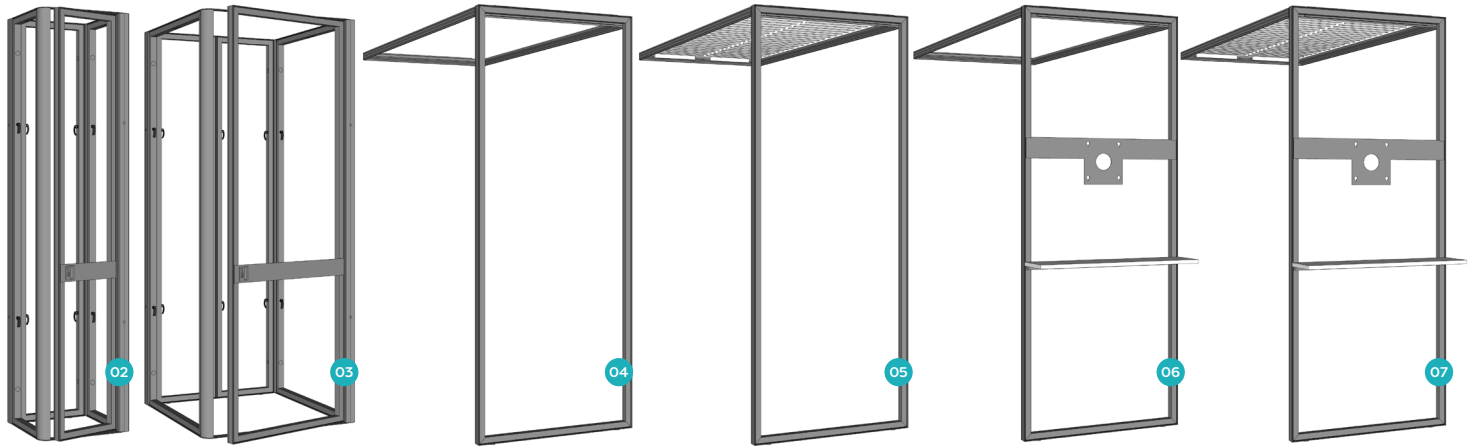

# Unbox me.

Ihr QuiXy in einem praktischen  
Transportkoffer. Größe: 2500  
x 710 x 1600 mm

The **smart** exhibition kit.

---

Der Aufbau  
Ihres Messe-  
standes sollte  
**einfach** sein.  
Also haben  
wir ihn einfach  
gemacht.

---

Spielen Sie mit **20**  
Modulen, um verschiedene  
Designs zu erstellen.

- 01 Kabinenmodul**  
558 x 1116 x 2480 mm  
Ref. Q01 04 0002 A
- 02 Kabinenmodul**  
558 x 558 x 2480 mm  
Ref. Q01 04 0001 A
- 03 Kabinenmodul**  
992 x 1116 x 2480 mm  
Ref. Q01 04 0003 A
- 04 Brückenmodul**  
992 x 2356 x 2480 mm  
Ref. Q01 03 0001 A
- 05 Leuchtrahmen-  
Brückenmodul**  
992 x 2356 x 2480 mm  
Ref. Q01 03 0002 A
- 06 Brückenmodul + TV**  
992 x 2356 x 2480 mm  
Ref. Q01 03 0003 A
- 07 Leuchtrahmen-  
Brückenmodul + TV**  
992 x 2356 x 2480 mm  
Ref. Q01 03 0004 A
- 08 Wandmodul**  
434 x 2480 mm  
Ref. Q01 06 0001 A
- 09 Wandmodul**  
992 x 2480 mm  
Ref. Q01 06 0002 A
- 10 Leuchtwandmodul**  
992 x 2480 mm  
Ref. Q01 06 0003 A
- 11 X-Corner Profil**  
2480 mm  
Ref. Q03 49 0001 A
- 12 Regalmodul**  
992 x 2480 mm  
Ref. Q01 01 0001 A
- 13 TV Modul + Theke**  
992 x 992 x 2480 mm  
Ref. Q01 02 0001 A
- 14 TV Modul + Regal**  
992 x 2480 mm  
Ref. Q01 02 0002 A
- 15 Thekenmodul (mit Tür)**  
620 x 496 x 992 mm  
Ref. Q01 05 0001 A
- 16 Thekenmodul (mit Tür)**  
992 x 496 x 992 mm  
Ref. Q01 05 0003 A
- 17 Thekenmodul (ohne Tür)**  
620 x 496 x 992 mm  
Ref. Q01 05 0002 A
- 18 Thekenmodul (ohne Tür)**  
992 x 496 x 992 mm  
Ref. Q01 05 0004 A
- 19 Theken-Zusatzmodul**  
992 x 496 x 992 mm  
Ref. Q01 05 0005 A
- 20 Leuchtschild**  
992 x 496 mm  
Ref. Q01 07 0002 A